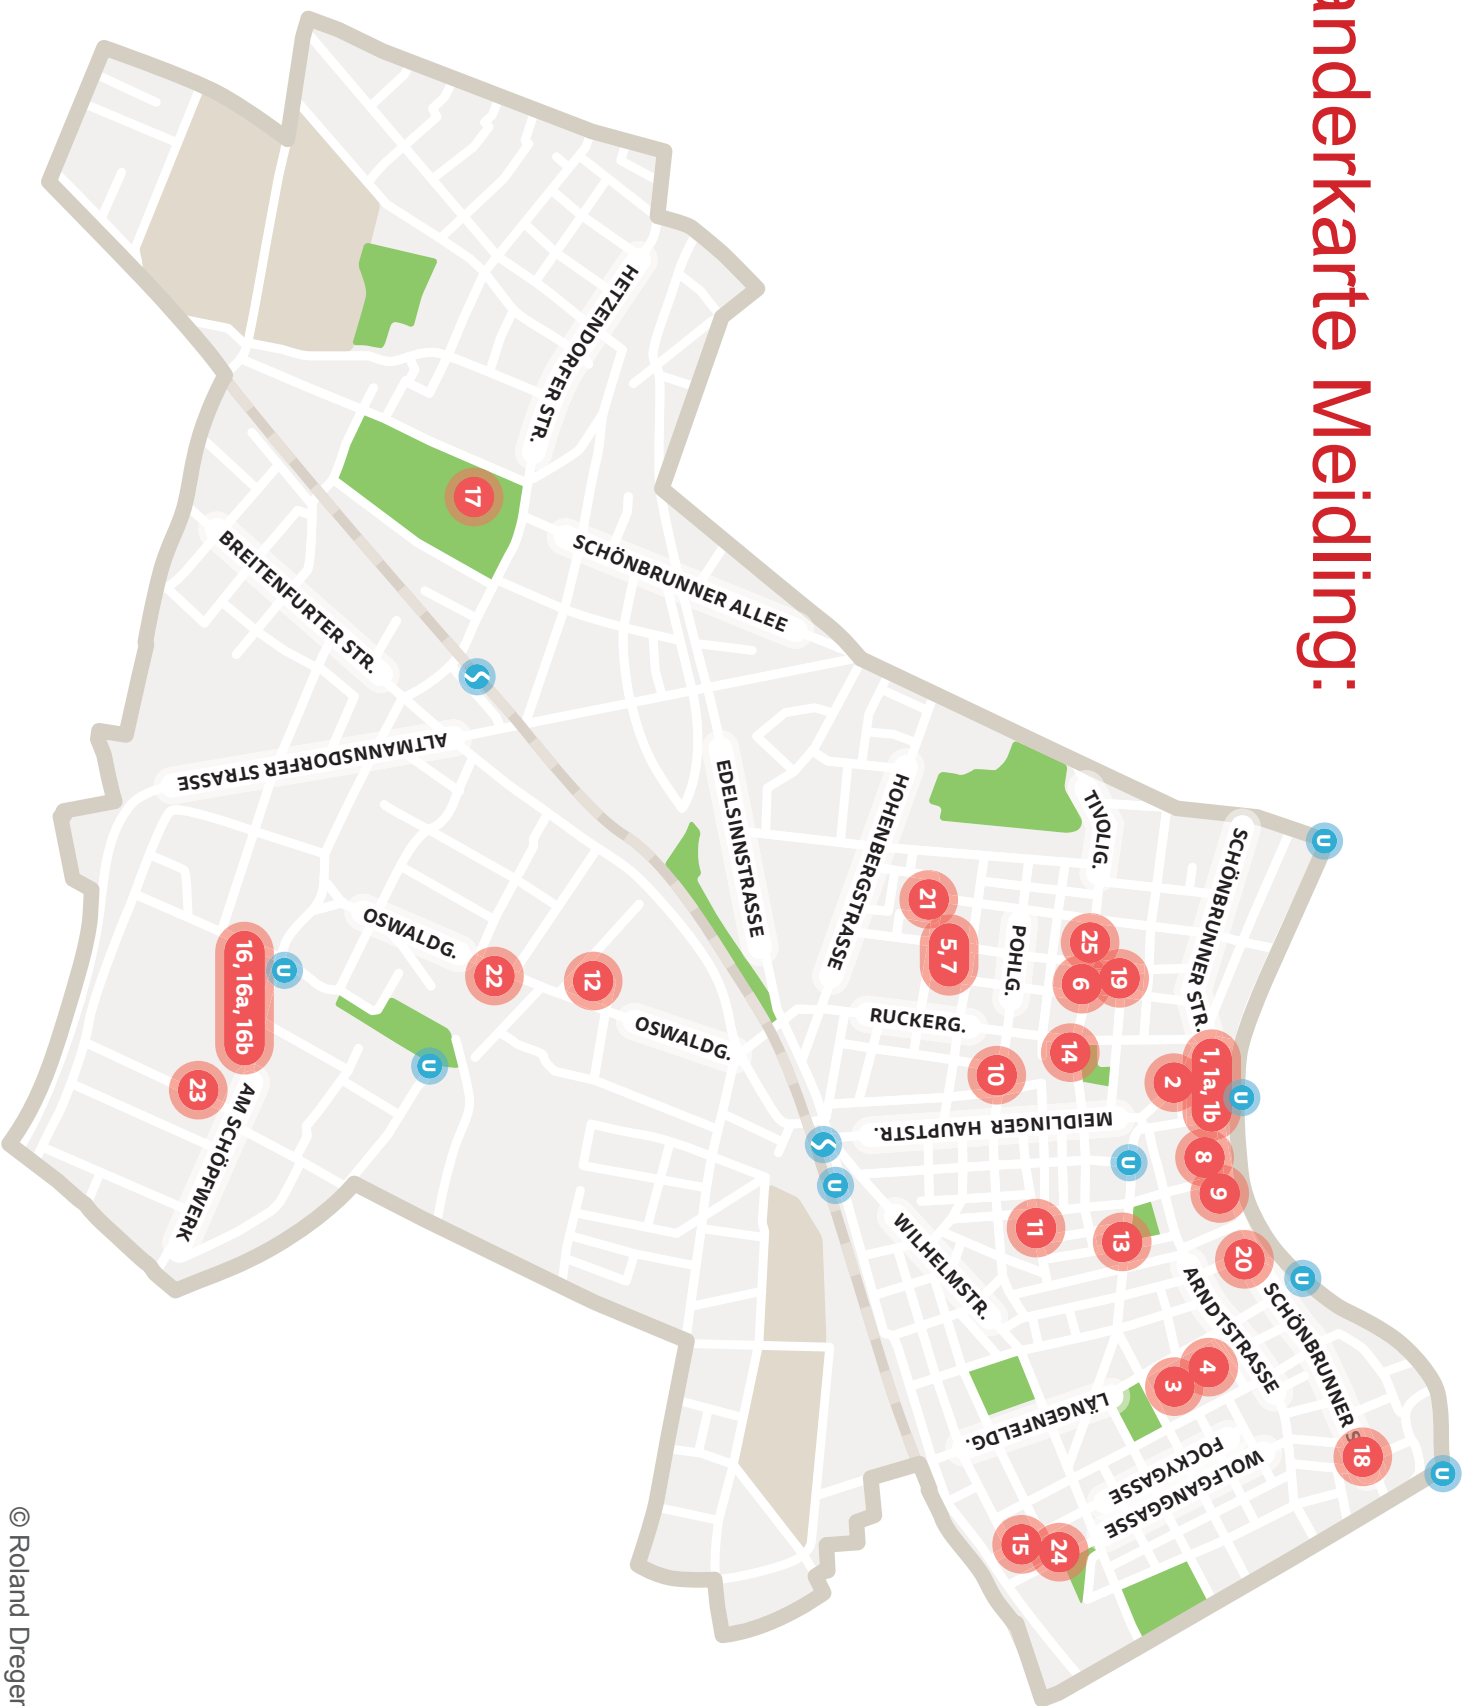

Wanderkarte Meidling:

**01 Gerd Rucker
Christine Stigma
Helga Vranjes**
Amtshaus Meidling
Gangalerie der Bezirksvorstehung
12., Schönbrunner Straße 259 /
2. Stock – Bezirksvorstehung
Eingang: Hufelandgasse 2 (Hof)
Kontakte:
www.gerdrucker.com
die.stigma@hotmail.com
Helga Vranjes: 0676 5242050

**01 Workshop: am Sa., 13.05.
a „Das längste Bild
von Meidling“
die Künstler*innen
(Christine Stigma, Helga Vranjes,
Gerd Rucker) in Interaktion
mit dem Publikum**
Amtshaus Meidling
Eingang: Hufelandgasse 2 (Hof)
Bei Schönwetter: von 14–17:00 Uhr
im Hof des Amtshauses oder
im Ferdinand-Kral-Saal, EG

Routenempfehlungen, auf Basis der Lage der KUNST-Standorte (Zeitaufwand etwa 1–2 Stunden):

Route 1: 01, 01a, 1b, 02

Amtshaus Meidling

Ganggalerie der Bezirksvorstehung und Hof bzw. Ferdinand-Kral-Saal
12., Schönbrunnerstraße 259
Eingang: Hufelandgasse 2
2. Stock – Bezirksvorstehung

Route 3: 19, 07, 21

Albert's Bücherlager

12., Aichholzgasse 14

Young Arts - Kunst & Kultur von jungen Menschen

VZA – Verein Zentrum Aichholzgasse
12., Aichholzgasse 52

Atelier Alexandra Klammer

12., Spittelbreitengasse 33